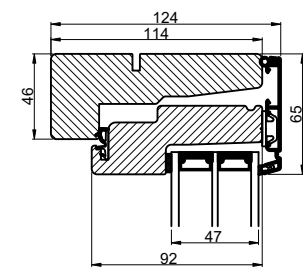

Lodret snit A

B

B

A

Vandret snit B

 <b>Outline</b> vinduer til tiden		Outline Vinduer A/S Fabrikvej 4 DK-9640 Farsø www.outline.dk
Tegn. nr.	300-13	Målestok 1:4
Int.		ARTGRU
Rev. nr.		02
Rev. dato.		2022-07-28
Benævnelse:		
Daylight 3-lags Dobbelt Vinduesdør		