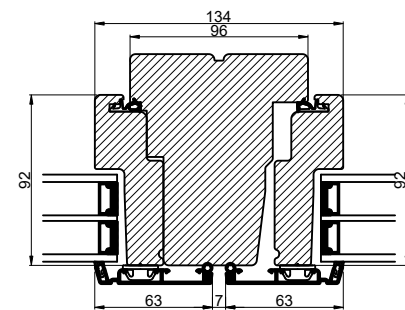

Lodret snit A

B

B

A

Vandret snit B

 <b>Outline</b> vinduer til tiden		Outline Vinduer A/S Fabrikvej 4 DK-9640 Farsø www.outline.dk
Tegn. nr.	300-13	Målestok 1:4
Int.		ARTGRU
Rev. nr.		02
Rev. dato.		2022-07-28
Benævnelse:		
Daylight 3-lags Dobbelt Vinduesdør		