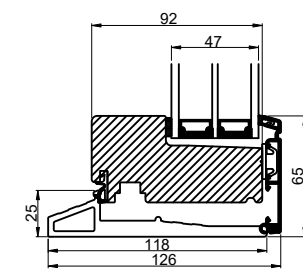

Lodret snit A

B

B

A

Vandret snit B

 <b>Outline</b> vinduer til tiden		Outline Vinduer A/S Fabrikvej 4 DK-9640 Farsø www.outline.dk
Tegn. nr.	300-13	Målestok 1:4
Int.		ARTGRU
Rev. nr.		02
Rev. dato.		2022-07-28
Benævnelse:		
Daylight 3-lags Dobbelt Vinduesdør		