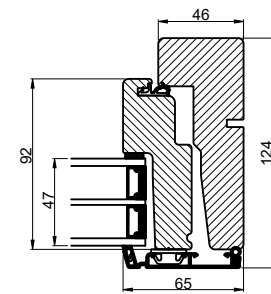

Lodret snit A

B

B

A

Vandret snit B

 <b>Outline</b> vinduer til tiden		Outline Vinduer A/S Fabrikvej 4 DK-9640 Farsø www.outline.dk
Tegn. nr.	300-13	Målestok 1:4
Int.		ARTGRU
Rev. nr.		02
Rev. dato.		2022-07-28
Benævnelse:		
Daylight 3-lags Dobbelt Vinduesdør		