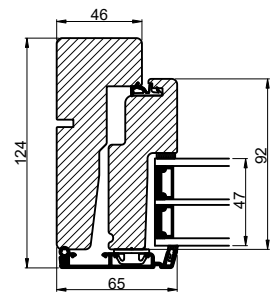

Lodret snit A

B

B

A

Vandret snit B

 <b>Outline</b> vinduer til tiden		Outline Vinduer A/S Fabrikvej 4 DK-9640 Farsø www.outline.dk
Tegn. nr.	300-13	Målestok 1:4
Int.		ARTGRU
Rev. nr.		02
Rev. dato.		2022-07-28
Benævnelse:		
Daylight 3-lags Dobbelt Vinduesdør		